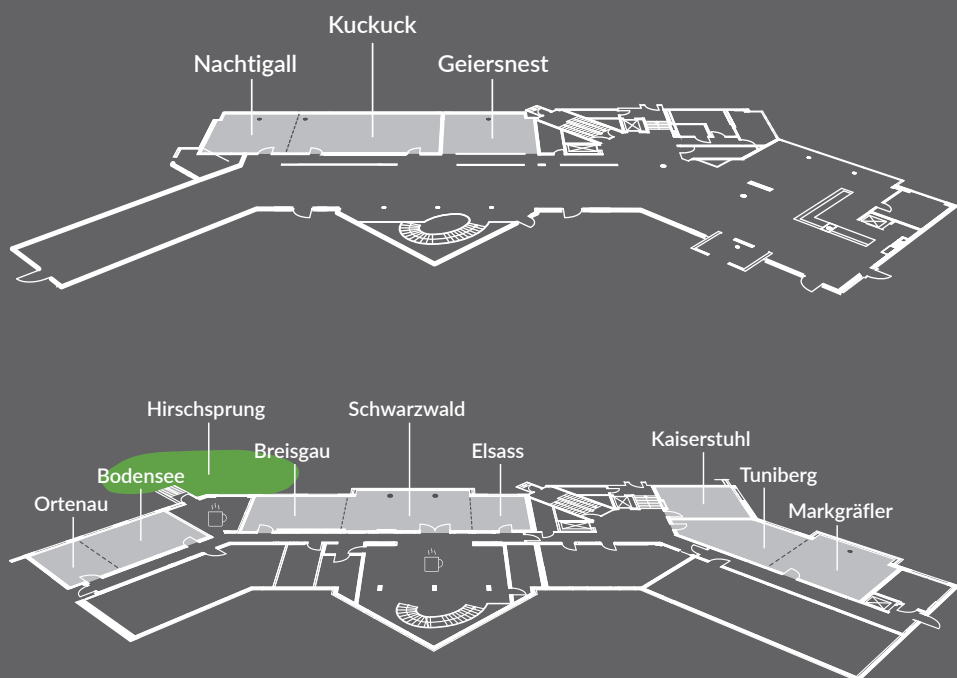

MEHR ERFAHREN

Mehr Informationen finden Sie unter:
www.bcw-hotels.de/dorint-thermenhotel/

Dorint

Thermenhotel
Freiburg

VERANSTALTUNGSRÄUME

Raumbezeichnung Room	Fläche m ² Area m ²	Kino Theatre	Parlament Classroom	Kabarett Cabaret	U-Form U-shape	Bankett Banquet
Kuckuck	77	50	30	24	25	16
Geiersnest	46	25	20	12	12	16
Nachtigall	46	25	20	12	12	16
Schwarzwald	70	50	35	24	20	30
Breisgau	48	25	20	12	12	16
Elsass	26	-	-	6	-	8
Schwarzwald+Breisgau	118	100	70	48	40	56
Elsass+Schwarzwald	96	80	50	48	30	56
Elsass+Schwarzwald+Breisgau	144	110	90	60	50	72
Markgräfler	47	25	20	12	12	16
Tuniberg	45	25	18	12	12	16
Markgräfler+Tuniberg	92	80	50	48	30	56
Bodensee	42	20	15	12	10	16
Ortenau	22	-	-	6	-	8
Bodensee+Ortenau	64	40	30	24	20	32
Kaiserstuhl	37	20	15	10	10	12