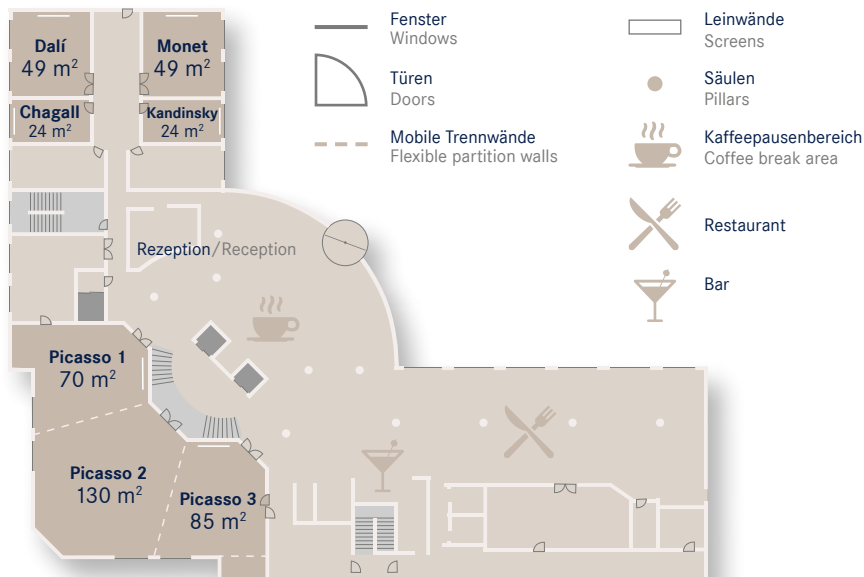

Erdgeschoss • Ground floor