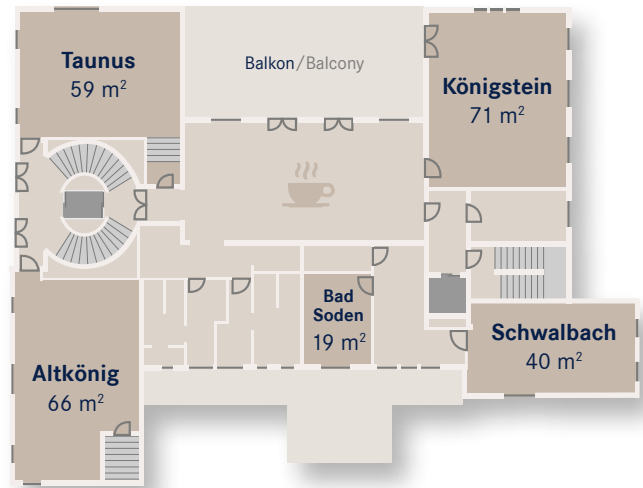

Raumbezeichnung Room	Fläche m ² Area m ²	Höhe m Height m	Länge m Length m	Breite m Width m	Kino Theatre	Parlament Classroom	Kabarett Cabaret	U-Form U-shape	Bankett Banquet
Feldberg	68	4,4	9,9	6,9	40	30	0	18	0
Königstein	71	2,7	9,6	7,4	40	30	0	20	0
Altkönig	66	2,7	10,0	6,6	35	20	0	18	0
Taunus**	59	2,7	8,6	6,8	0	0	0	0	0
Schwalbach**	40	2,7	8,0	5,0	0	0	0	0	0
Bad Soden**	19	2,7	5,0	3,8	0	0	0	0	0
Oberursel 1	172	3,6	16,1	10,7	130	90	56	38	90
Oberursel 2	119	3,6	16,1	7,4	90	65	35	30	70
Oberursel 3	119	3,6	16,1	7,4	90	65	35	30	70
Oberursel 4	124	3,6	16,1	7,7	110	70	35	30	70
Oberursel 1 + 2 + 3 + 4	536	3,6	16,1	33,3	450	258	203	0	350
Bad Homburg	38	3,6	7,1	5,4	20	15	0	12	20
Kronberg	38	3,6	7,1	5,4	20	15	0	12	20
Bad Homburg + Kronberg	77	3,6	7,1	10,8	40	30	0	20	50

** Festeingebaute Blockbestuhlung / Fixed boardroom seating

Dorint

Hotel
Frankfurt · Oberursel

Villa Erdgeschoss • Ground floor

Villa 1. Etage • 1st floor

Neubau • New building

Dorint · Hotel · Frankfurt/Oberursel

Veranstaltungsbereich · Event Area

- 12 Veranstaltungsräume von 19 bis 536 m² für bis zu 450 Personen
12 function rooms ranging from 19 to 536 m² for up to 450 persons
- Alle Räume mit Tageslicht, voll klimatisiert, mit Blick ins Grüne, größtenteils direkter Zugang zur Terrasse oder zum Balkon
All rooms featuring natural daylight, fully air-conditioned, offering verdant vistas and direct access to the terrace or balcony in most cases
- Modernste Veranstaltungstechnik, z.B. drahtlose Laserbeamer, große touchfähige Flatscreens, digitale Flipcharts
Latest event technology e.g. wireless laserbeamer, touch-capable flatscreens, digital flipcharts