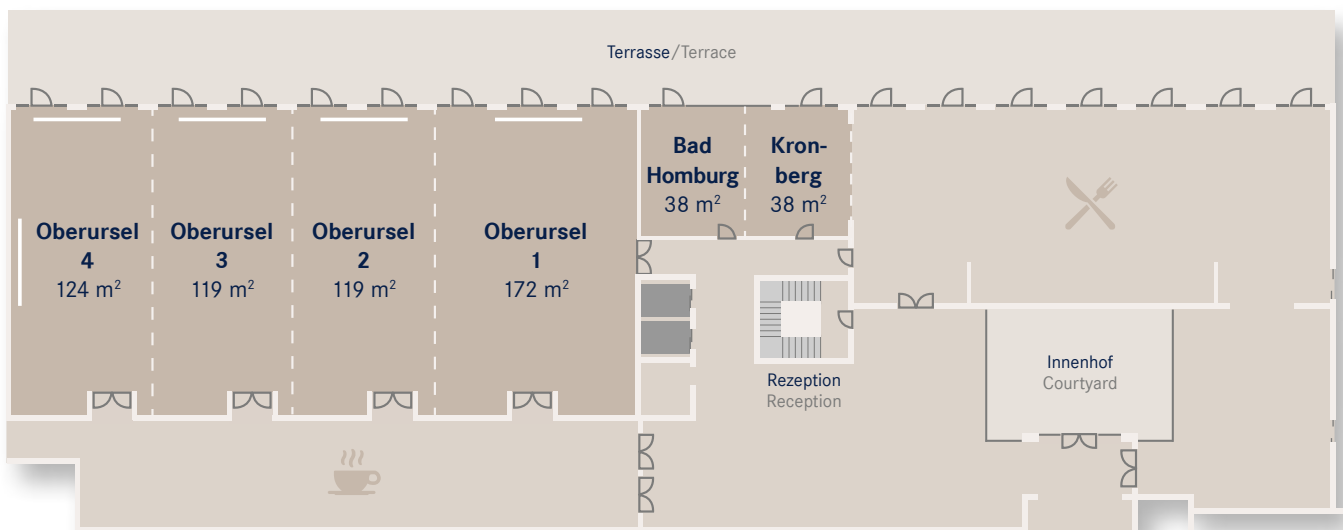

Raumbezeichnung Room	Fläche m ² Area m ²	Höhe m Height m	Länge m Length m	Breite m Width m	Kino Theatre	Parlament Classroom	Kabarett Cabaret	U-Form U-shape	Bankett Banquet
Feldberg	68	4,4	9,9	6,9	40	30	0	18	0
Königstein	71	2,7	9,6	7,4	40	30	0	20	0
Altkönig	66	2,7	10,0	6,6	35	20	0	18	0
Taunus**	59	2,7	8,6	6,8	0	0	0	0	0
Schwalbach**	40	2,7	8,0	5,0	0	0	0	0	0
Bad Soden**	19	2,7	5,0	3,8	0	0	0	0	0
Oberursel 1	172	3,6	16,1	10,7	130	90	56	38	90
Oberursel 2	119	3,6	16,1	7,4	90	65	35	30	70
Oberursel 3	119	3,6	16,1	7,4	90	65	35	30	70
Oberursel 4	124	3,6	16,1	7,7	110	70	35	30	70
Oberursel 1 + 2 + 3 + 4	536	3,6	16,1	33,3	450	258	203	0	350
Bad Homburg	38	3,6	7,1	5,4	20	15	0	12	20
Kronberg	38	3,6	7,1	5,4	20	15	0	12	20
Bad Homburg + Kronberg	77	3,6	7,1	10,8	40	30	0	20	50

** Festeingebaute Blockbestuhlung / Fixed boardroom seating

Dorint

Hotel
Frankfurt · Oberursel

Villa Erdgeschoss • Ground floor

Villa 1. Etage • 1st floor

Neubau • New building

Dorint · Hotel · Frankfurt/Oberursel

Veranstaltungsbereich · Event Area

- 12 Veranstaltungsräume von 19 bis 536 m² für bis zu 450 Personen
12 function rooms ranging from 19 to 536 m² for up to 450 persons
- Alle Räume mit Tageslicht, voll klimatisiert, mit Blick ins Grüne, größtenteils direkter Zugang zur Terrasse oder zum Balkon
All rooms featuring natural daylight, fully air-conditioned, offering verdant vistas and direct access to the terrace or balcony in most cases
- Modernste Veranstaltungstechnik, z.B. drahtlose Laserbeamer, große touchfähige Flatscreens, digitale Flipcharts
Latest event technology e.g. wireless laserbeamer, touch-capable flatscreens, digital flipcharts