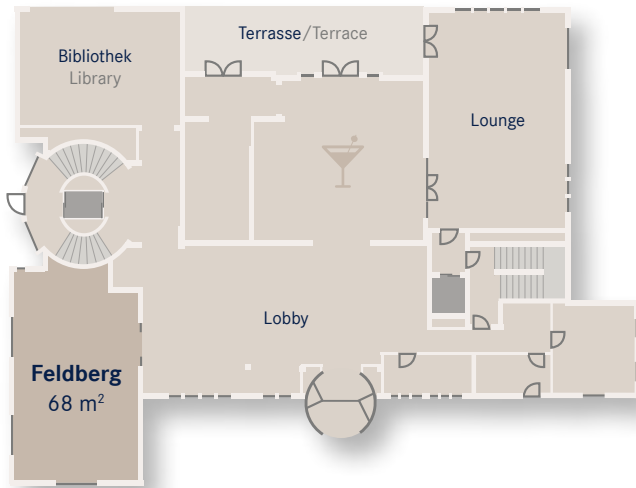

Raumbezeichnung Room	Fläche m ² Area m ²	Höhe m Height m	Länge m Length m	Breite m Width m	Kino Theatre	Parlament Classroom	Kabarett Cabaret	U-Form U-shape	Bankett Banquet
Feldberg	68	4,4	9,9	6,9	40	30	0	18	0
Königstein	71	2,7	9,6	7,4	40	30	0	20	0
Altkönig	66	2,7	10,0	6,6	35	20	0	18	0
Taunus**	59	2,7	8,6	6,8	0	0	0	0	0
Schwalbach**	40	2,7	8,0	5,0	0	0	0	0	0
Bad Soden**	19	2,7	5,0	3,8	0	0	0	0	0
Oberursel 1	172	3,6	16,1	10,7	130	90	56	38	90
Oberursel 2	119	3,6	16,1	7,4	90	65	35	30	70
Oberursel 3	119	3,6	16,1	7,4	90	65	35	30	70
Oberursel 4	124	3,6	16,1	7,7	110	70	35	30	70
Oberursel 1 + 2 + 3 + 4	536	3,6	16,1	33,3	450	258	203	0	350
Bad Homburg	38	3,6	7,1	5,4	20	15	0	12	20
Kronberg	38	3,6	7,1	5,4	20	15	0	12	20
Bad Homburg + Kronberg	77	3,6	7,1	10,8	40	30	0	20	50

** Festeingebaute Blockbestuhlung / Fixed boardroom seating

Dorint

Hotel
Frankfurt · Oberursel

Villa Erdgeschoss • Ground floor

Villa 1. Etage • 1st floor

Neubau • New building

Dorint · Hotel · Frankfurt/Oberursel

Veranstaltungsbereich · Event Area

- 12 Veranstaltungsräume von 19 bis 536 m² für bis zu 450 Personen
12 function rooms ranging from 19 to 536 m² for up to 450 persons
- Alle Räume mit Tageslicht, voll klimatisiert, mit Blick ins Grüne, größtenteils direkter Zugang zur Terrasse oder zum Balkon
All rooms featuring natural daylight, fully air-conditioned, offering verdant vistas and direct access to the terrace or balcony in most cases
- Modernste Veranstaltungstechnik, z.B. drahtlose Laserbeamer, große touchfähige Flatscreens, digitale Flipcharts
Latest event technology e.g. wireless laserbeamer, touch-capable flatscreens, digital flipcharts